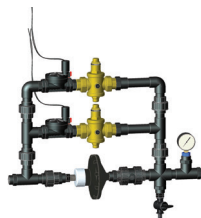

1/4"不锈钢螺母
2209018

25mm PVC 管外部连接
2205035

附件

中间调压器组件
2205751

前端调压器组件
2205730

水线末端组件
2205772

水线末端组件-高压
2205779

调压器密封塞
2205688

饮水乳头安装工具
2205420

饮水乳头拆卸钳
2205616

管刷
2205424

过滤器1"
2209079

软管 1/2"
2209085

硅脂 (50g)
2300152

坡度调节器外部连接
2205407 - 10 cm + 组件
2205671 - 15 cm + 组件
2205669 - 30 cm

坡度调节器
2205253 - 10 cm + 组件
2205094 - 15 cm + 组件
2205081 - 30 cm

Siliphos 柔软剂 1"
进/出 32mm 组件
2205903

管口打磨器
2207514

管理系统

WOD 系统
2205365

WOD 控制器
2205377

自动反冲系统
2205618*

自动反冲控制器
2205686

乳头式饮水系统