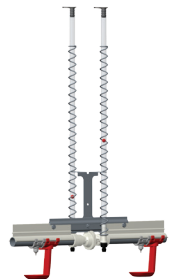

过滤器1"
2209079

软管 1/2"
2209085

硅脂 (50g)
2300152

坡度调节器外部连接
2205407 - 10 cm + 组件
2205671 - 15 cm + 组件
2205669 - 30 cm

坡度调节器
2205253 - 10 cm + 组件
2205094 - 15 cm + 组件
2205081 - 30 cm

Siliphos 柔软剂 1"
进/出 32mm 组件
2205903

管口打磨器
2207514