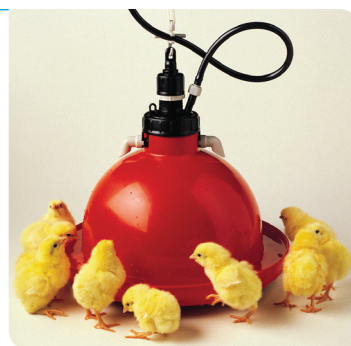

底部螺母
2140008

平衡底部
2140003

开关
(可选)
2208025

软管
2100077

连接件
2100039

肉鸡钟式饮水器
2140450

紧凑型种鸡钟式饮水器

种鸡钟式饮水器

饮水管夹
2100044

* 推荐饲养数量：
10-12套/1000只鸡。
* 边缘周长：112 cm.

尼龙绳
2100082

调绳块
2100010

悬挂钩
2140018

水位调节器
2140009

机械装置顶部
2140012

锁扣
2140011